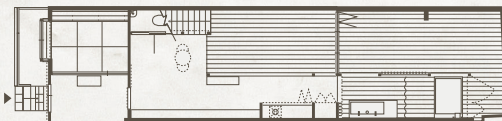

施設概要

利用人数：7人
お部屋サイズ：95.5㎡
ベッド&布団：布団×7

2F

1F

設備

Wi-Fi
シャワー
テレビ
ヘアドライヤー
洗淨機付トイレ
電話
キッチン用品
電子レンジ

住所/
京都市上京区南伊勢屋町 760-4

QR
code