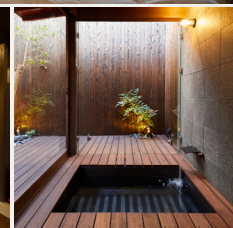

施設概要

利用人数：7人
お部屋サイズ：95.5㎡
ベッド&布団：布団×7

2F

1F

設備

Wi-Fi
シャワー
テレビ
ヘアドライヤー
洗淨機付トイレ
電話
キッチン用品
電子レンジ

住所/
京都市上京区南伊勢屋町 760-4

QR
code