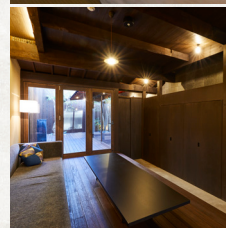

施設概要

利用人数：7人
お部屋サイズ：95.5㎡
ベッド&布団：布団×7

2F

1F

設備

Wi-Fi
シャワー
テレビ
ヘアドライヤー
洗淨機付トイレ
電話
キッチン用品
電子レンジ

住所/
京都市上京区南伊勢屋町 760-4

QR
code